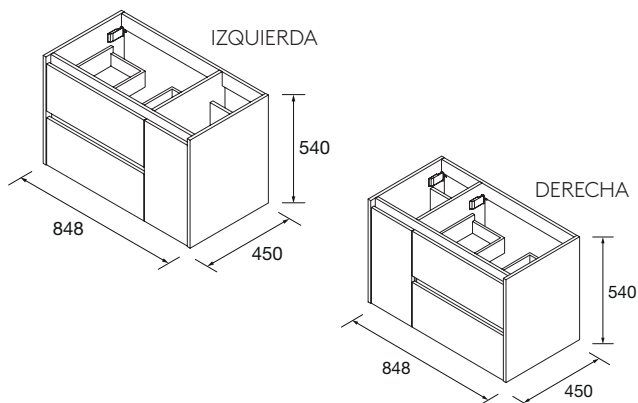

## Herrajes

Colgadores: Colgador de alta resistencia con tres regulaciones independientes accesibles desde el frente. Capacidad de carga de 70Kg.

Cajón: Cajón de madera con guía oculta de extracción parcial de cierre amortiguado y regulación en altura. Capacidad de carga máx. 25 Kg.

Puerta: Cierre amortiguado "Soft Close" y 1 estante de madera.

Bisagras: 2 bisagras de montaje rápido CLIP con 3 regulaciones y cierre amortiguado.

## Dimensiones y peso embalaje

	855
Longitud mm.	910
Fondo mm.	510
Altura mm.	610
Peso neto Kg.	26,1
Peso bruto Kg.	28,6

## Dimensiones