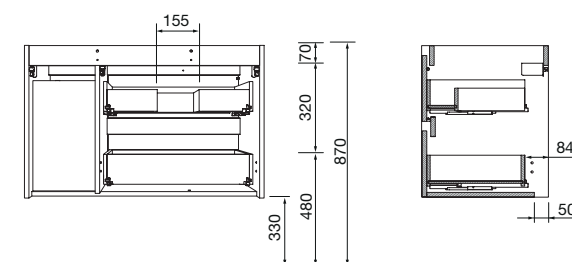

Espacio libre toma de agua