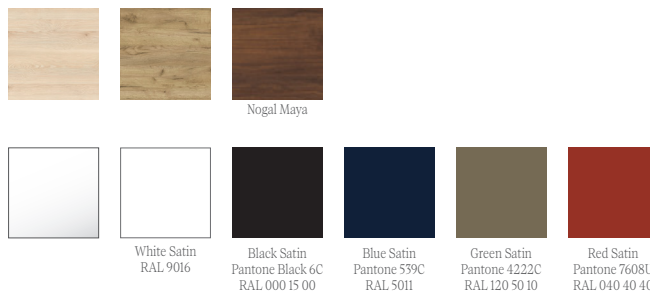

Acabados exteriores