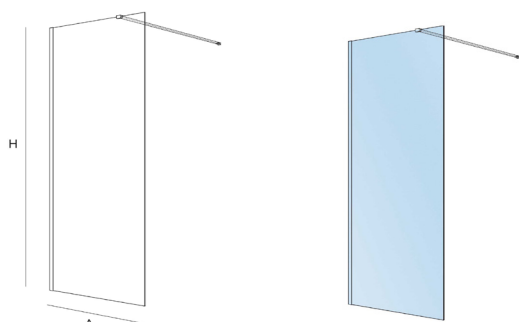

#### CARACTERÍSTICAS

- Cristal templado de 8 mm transparente.
- Incluye tensor de sujeción de fijo a pared.
- Perfil aluminio acabado plata brillo.
- Tratamiento anti-cal incluido de serie en todos lo modelos.

Altura (H): 1950 mm.

#### Opcional

Soporte a pared de 1200 mm

Soporte a techo de 1050 mm

Perfil a suelo para cristal fijo de 8 mm