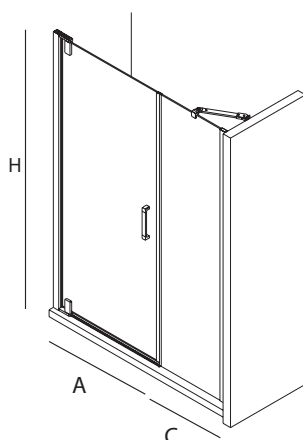

MALMÖ - Frontal / Frontal de una puerta con fijo / Angular con fijo y una puerta

Información

- Apertura 180°.
- Cierre magnético
- Cristal transparente templado Norma EN- 12150 de 6 mm en puerta y fijo.
- Expansión 20 mm en cada perfil a pared.
- Incluye tensor de sujeción de fijo a pared.
- Altura 1950 mm.
- Perfil aluminio acabado plata brillo
- Reversible.
- Tratamiento anti-cal incluido de serie en todos lo modelos

Dimensiones y peso embalaje según medida en mm.

Medidas (A)	Longitud mm.	Fondo mm.	Altura mm.
770 - 790	830	85	2055
870 - 890	930	85	2055
970 - 990	1030	85	2055

Medidas (H): 1950 mm.

Medidas (C)	Longitud mm.	Fondo mm.	Altura mm.
390 - 410	490	85	2050
490 - 510	590	85	2050
590 - 610	690	85	2050

Medidas (H): 1950 mm.

Medidas (C)	Longitud mm.	Fondo mm.	Altura mm.
662 - 682	835	85	2050
762 - 782	835	85	2050
862 - 882	935	85	2050

Medidas (H): 1950 mm.

Acabados

Vidrio transparente

Ultra-Protect
TRATAMIENTO ANTICAL INCLUIDO