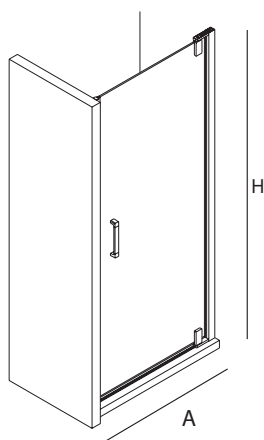

MALMÖ - Frontal / Frontal de una puerta con fijo / Angular con fijo y una puerta

Información

- Apertura 180°.
- Cierre magnético
- Cristal transparente templado Norma EN- 12150 de 6 mm en puerta y fijo.
- Expansión 20 mm en cada perfil a pared.
- Incluye tensor de sujeción de fijo a pared.
- Altura 1950 mm.
- Perfil aluminio acabado plata brillo
- Reversible.
- Tratamiento anti-cal incluido de serie en todos lo modelos

Dimensiones y peso embalaje según medida en mm.

Medidas (A)	Longitud mm.	Fondo mm.	Altura mm.
770 - 790	830	85	2055
870 - 890	930	85	2055
970 - 990	1030	85	2055

Medidas (H): 1950 mm.

Medidas (C)	Longitud mm.	Fondo mm.	Altura mm.
390 - 410	490	85	2050
490 - 510	590	85	2050
590 - 610	690	85	2050

Medidas (H): 1950 mm.

Medidas (C)	Longitud mm.	Fondo mm.	Altura mm.
662 - 682	835	85	2050
762 - 782	835	85	2050
862 - 882	935	85	2050

Medidas (H): 1950 mm.

Acabados

Vidrio transparente

Ultra-Protect
TRATAMIENTO ANTICAL INCLUIDO