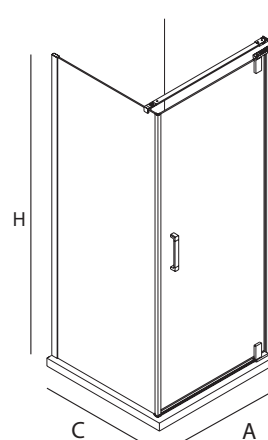

MALMÖ - Frontal / Frontal de una puerta con fijo / Angular con fijo y una puerta

Información

- Apertura 180°.
- Cierre magnético
- Cristal transparente templado Norma EN- 12150 de 6 mm en puerta y fijo.
- Expansión 20 mm en cada perfil a pared.
- Incluye tensor de sujeción de fijo a pared.
- Altura 1950 mm.
- Perfil aluminio acabado plata brillo
- Reversible.
- Tratamiento anti-cal incluido de serie en todos lo modelos

Dimensiones y peso embalaje según medida en mm.

Medidas (A)	Longitud mm.	Fondo mm.	Altura mm.
770 - 790	830	85	2055
870 - 890	930	85	2055
970 - 990	1030	85	2055

Medidas (H): 1950 mm.

Medidas (C)	Longitud mm.	Fondo mm.	Altura mm.
390 - 410	490	85	2050
490 - 510	590	85	2050
590 - 610	690	85	2050

Medidas (H): 1950 mm.

Medidas (C)	Longitud mm.	Fondo mm.	Altura mm.
662 - 682	835	85	2050
762 - 782	835	85	2050
862 - 882	935	85	2050

Medidas (H): 1950 mm.

Acabados

Vidrio transparente

Ultra-Protect
TRATAMIENTO ANTICAL INCLUIDO