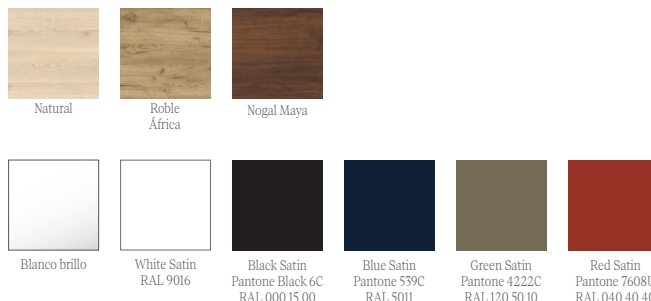

Dimensiones del mueble

Organizador de cajón incluido.

A MEDIDA - Encimeras de lavabo espesor 16 mm

Acabados exteriores

Características Técnicas

Fabricación frentes y laterales (e=16mm):

- Blanco Brillo: tablero de partículas laminado lacado con pintura poliéster alto brillo UV.
- Natural, Roble África, Nogal Maya, White Satin, Black Satin, Blue Satin, Green Satin, Red Satin: tablero de partículas laminado.