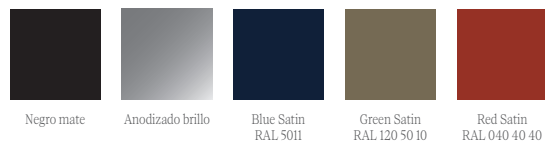

ATTILA - Mueble 2 cajones - 600/700/800/1000/1200 (2x600)/1400(2x700)

Acabados exteriores

Interior

Acabados Tirador

Características Técnicas

Fabricación frentes y laterales (e=16mm):

- Natural, Roble África, Nogal Maya, White Satin, Black Satin, Blue Satin, Green Satin, Red Satin: tablero de partículas laminado.