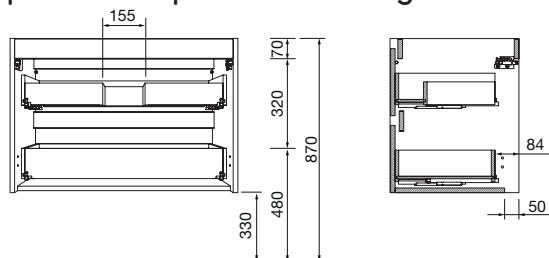

*Cantos según diseño: PVC, ABS. (canteado con cola PUR)

Herrajes

Tiradores Tirador de aluminio lacado en negro mate incluido.

Colgadores: Colgador de alta resistencia con tres regulaciones independientes accesibles desde el frente. Capacidad de carga de 70Kg.

Cajón: Cajón de madera con guía oculta de extracción parcial de cierre amortiguado y regulación en altura. Capacidad de carga máx. 25 Kg.

Lavabos incluidos en conjuntos

Lavabos integrados

- 600/700/800/1000: Iberia
- 1200 (doble poza): Iberia
- 1400 (doble poza): Toscana

Espacio libre para zona de agua

Dimensiones y peso embalaje

	600	700	800	1000
Longitud mm.	660	760	860	1060
Fondo mm.	510			
Altura mm.	610			
Peso neto Kg.	23,2	23,4	27,1	31,6
Peso bruto Kg.	25,3	25,5	30,2	34,7

Dimensiones de la encimera

Lavabos Compatibles

Lavabo de posar:

Altiro, Seduction, Kandy, Lokum, Lisboa, Carla, Varmega.

Dimensiones y peso embalaje

	600	700	800	850	900	1000	1200	1400
Longitud (mm)	655	755	825	875	955	1025	1255	1455
Profundidad (mm)	495	495	481	481	495	481	515	515
Altura (mm)	40	40	60	60	40	60	95	95
Peso neto (kg)	3	3,5	4	4,3	4,5	5,2	6,2	7,2
Peso bruto (kg)	3,5	4	4,8	5	5,1	5,9	7,2	8,4