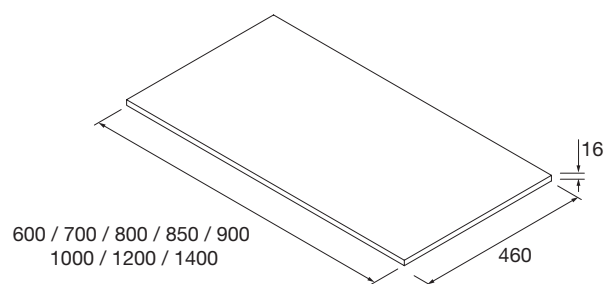

Espacio libre para zona de agua

Dimensiones y peso embalaje

	600	700	800	1000
Longitud mm.	660	760	860	1060
Fondo mm.	510			
Altura mm.	610			
Peso neto Kg.	23,2	23,4	27,1	31,6
Peso bruto Kg.	25,3	25,5	30,2	34,7

Dimensiones del mueble

Organizador de cajón incluido.

A MEDIDA - Encimeras de lavabo espesor 16 mm

Acabados exteriores

Características Técnicas

Fabricación frentes y laterales (e=16mm):

- Blanco Brillo: tablero de partículas laminado lacado con pintura poliéster alto brillo UV.
- Natural, Roble África, Nogal Maya, White Satin, Black Satin, Blue Satin, Green Satin, Red Satin: tablero de partículas laminado.

Dimensiones de la encimera

Lavabos Compatibles

Lavabo de posar:

Altiro, Seduction, Kandy, Lokum, Lisboa, Carla, Varmega.

Dimensiones y peso embalaje

	600	700	800	850	900	1000	1200	1400
Longitud (mm)	655	755	825	875	955	1025	1255	1455
Profundidad (mm)	495	495	481	481	495	481	515	515
Altura (mm)	40	40	60	60	40	60	95	95
Peso neto (kg)	3	3,5	4	4,3	4,5	5,2	6,2	7,2
Peso bruto (kg)	3,5	4	4,8	5	5,1	5,9	7,2	8,4