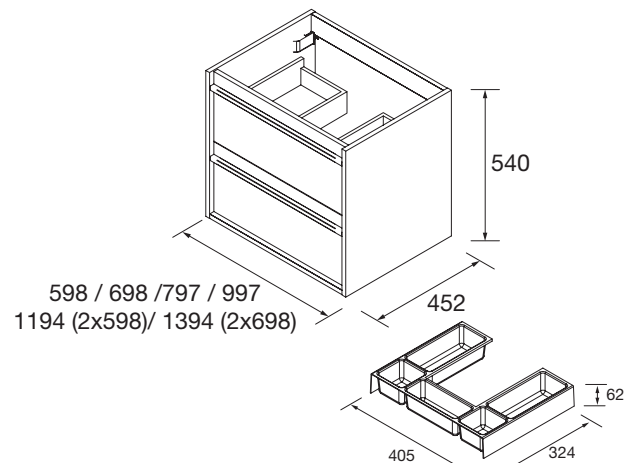

Dimensiones del mueble

Organizador de cajón incluido.